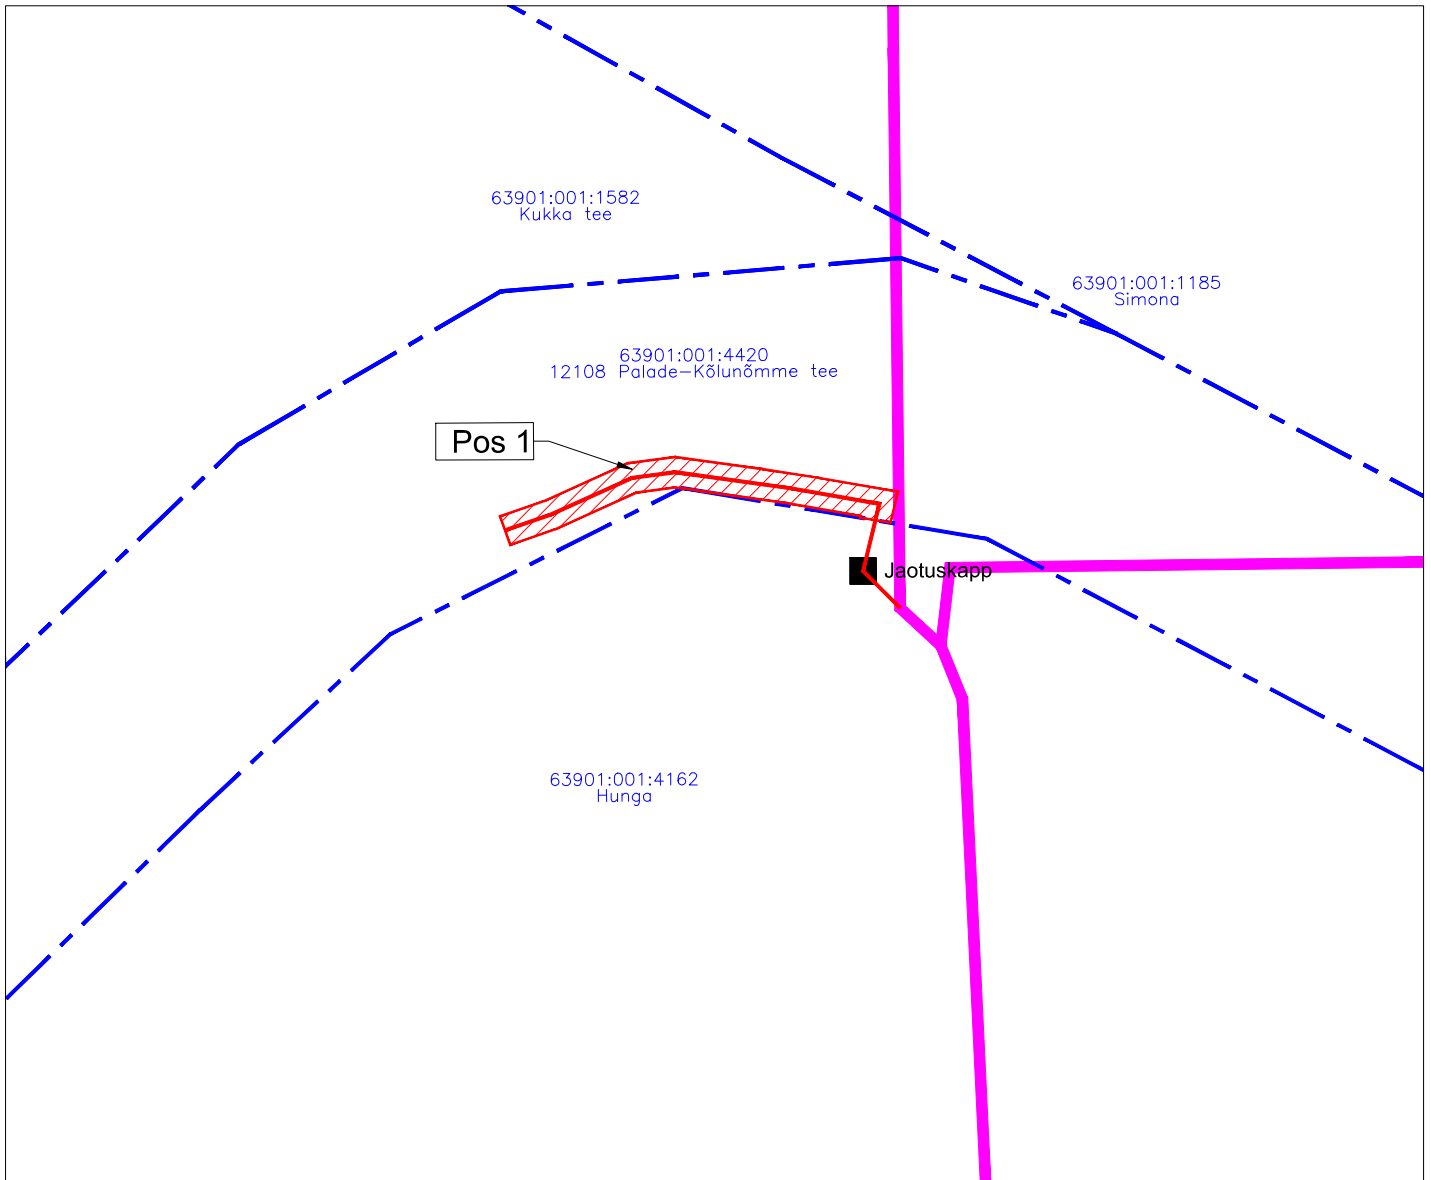

Isikliku kasutusõiguse seadmise plaan  
 Hiiumaa vald, Kukka küla, 12108 Palade-Kõlunõmme tee  
 Katastri nr. 63901:001:4420  
 M 1:500

Töö tellija: Enefit Connect OÜ  
 Sidevõrgu projekteerimine ja ehitus  
 Hiiu ja Saare maakonnas (PE2023-17)  
 Eelprojekt - VT1942  
 Töö nr. 22-529  
 Koostas: Rauno Pärj  
 Hepta Group Energy OÜ projekteerija

TINGMÄRGID

-  Katastripiir
-  Projekteeritud side-õhuliin
-  Projekteeritud sideliin maasisene
-  Kasutusõiguse ala
-  Projekteeritud sidekaev
-  Jaotuskapp Projekteeritud side peajaotuskeskus

Jrk nr	IKÕ ala Pos nr (plaanil)	Kinnistu registriosa number	Katastriõksuse tunnus, nimi ja sihtotstarve;	Asukoht riigitee (nr ja nimi) suhtes (lõigu algus ja lõpp km);	Ala pindala ruutmeetrites m <sup>2</sup>
1.	Pos 1	10127250	63901:001:4420 12108 Palade-Kõlunõmme tee Transpordimaa 100%	12108 Palade-Kõlunõmme tee km 2,61-2,65	54